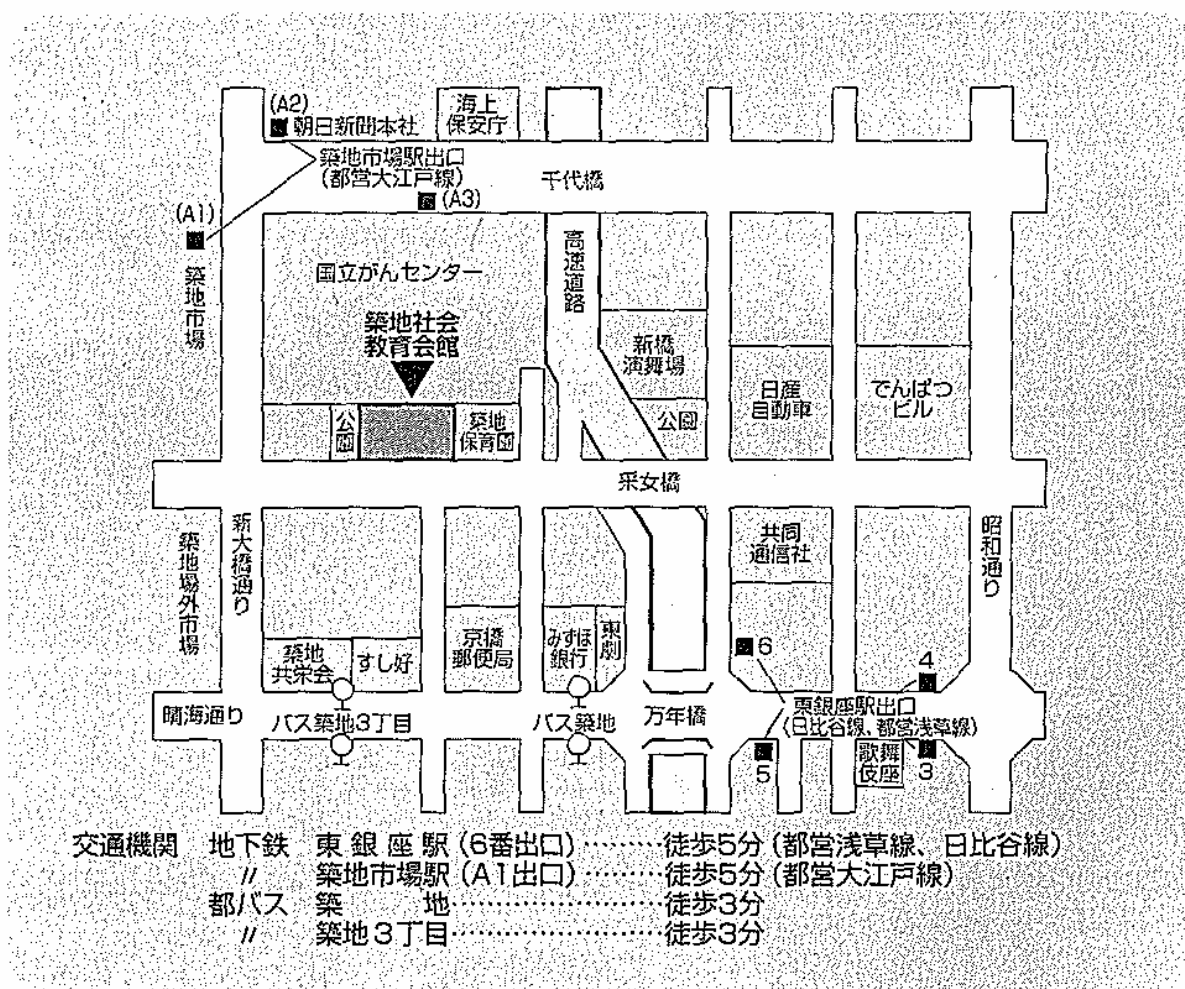

< TMSA 会場図 >

会場：中央区立築地社会教育会館

Chuo-kuritsu Tsukiji Shakai Kyoiku Kaikan

所在地 東京都中央区築地4丁目15番1号

15-1 Tukiji 4-chome, Chuo-ku, Tokyo

TEL 03-3452-4801

Access – Subway ;

Higashi Ginza (#6 exit) ……5 min. on foot (Toei Asakusa line, Hibiya line)

Tsukiji Ichiba mae (A1 exit) ……5 min. on foot (Toei Oedo line)

Bus ; Tukiji ……3 min. on foot

Tsukiji 3-chome …… 3 min. on foot.